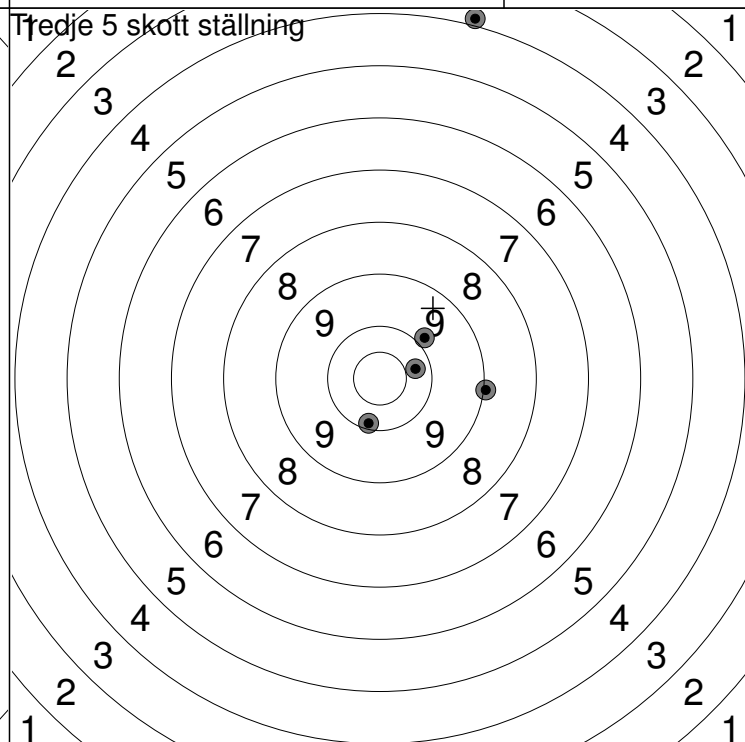

1: 8.2 ↗
2: 10.0 ↓
3: 9.6 ↗
4: 10.1 →
5: 9.0 ↓

Serie 46

Total 93

1: 10.1 ↓
2: 9.9 ↗
3: 9.0 →
4: 3.9 ↑
5: 10.3 →

Serie 41

Total 134