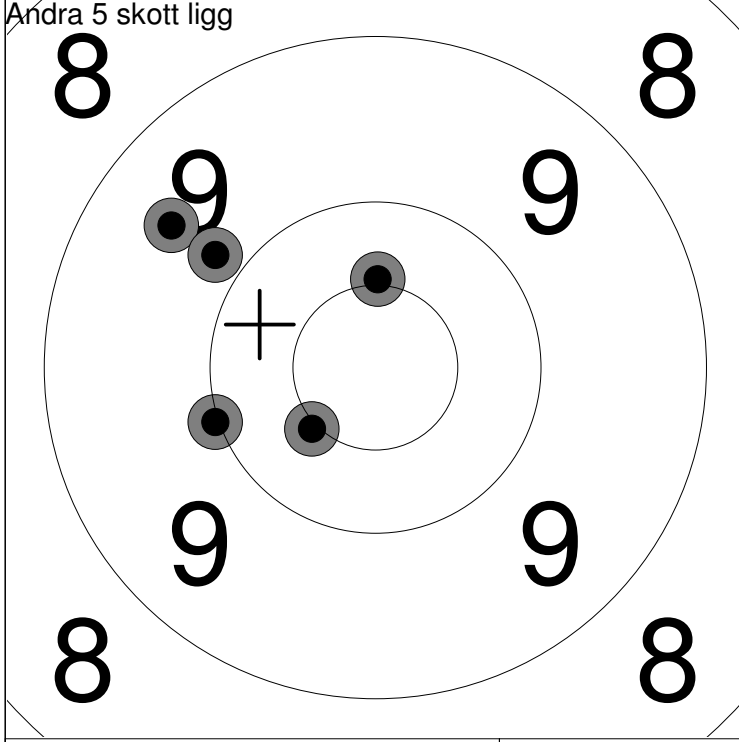

Serie 46
 Total 46

Andra 5 skott ligg

Tredje 5 skott ställning

1: 10.2 ↗
 2: 9.2 →
 3: 9.0 ↓
 4: 10.6x ←
 5: 10.6x ↗

Serie 48
 Total 94

1: 10.6x ↖
 2: 7.9 →
 3: 9.7 →
 4: 8.0 ↓
 5: 9.7 ↓

Serie 43
 Total 137

1:	8.6	↗
2:	7.9	↘
3:	10.7x	↘
4:	10.4	↘
5:	10.0	←

Serie	45
Total	0

1:	8.3	↖
2:	10.1	←
3:	10.3	↗
4:	9.8	↗
5:	9.5	↘

Serie	46
Total	46

1:	9.5	↖
2:	10.5x	↘
3:	9.8	↖
4:	10.5x	↑
5:	10.0	←

Serie	48
Total	94

1:	9.2	↘
2:	7.3	↗
3:	9.6	↘
4:	8.8	←
5:	3.7	↖