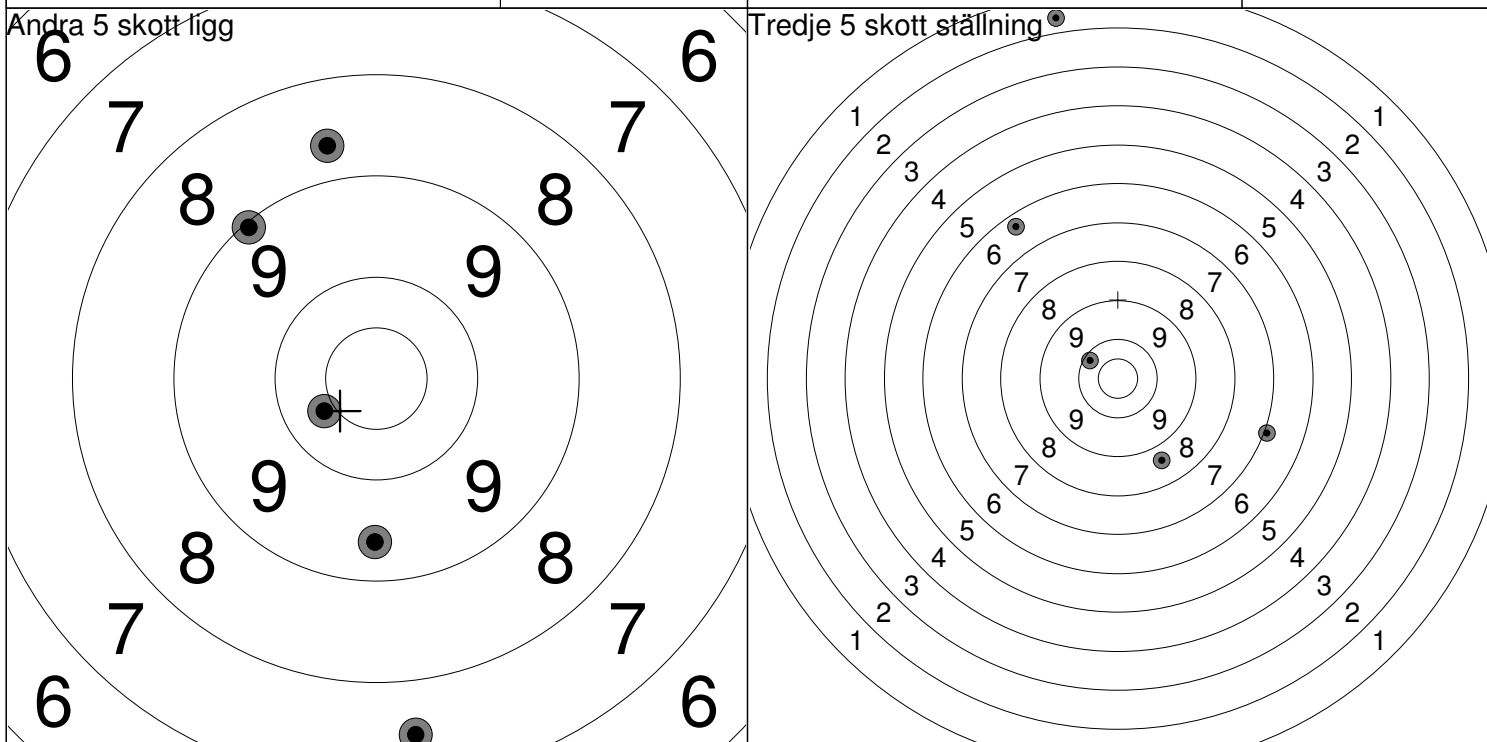

Tredje 5 skott ställning

1: 8.2 ↗
 2: 10.0 ↓
 3: 9.6 ↗
 4: 10.1 →
 5: 9.0 ↓

Serie 46

Total 93

1: 10.1 ↓
 2: 9.9 ↗
 3: 9.0 →
 4: 3.9 ↑
 5: 10.3 →

Serie 41

Total 134

1: 9.1 → 2: 10.6x ← 3: 8.7 ↗ 4: 8.9 → 5: 8.7 →	Serie	43	1: 7.8 ↗ 2: 10.3 → 3: 9.8 ↗ 4: 9.3 → 5: 10.5x ↘	Serie	45
	Total	0		Total	45