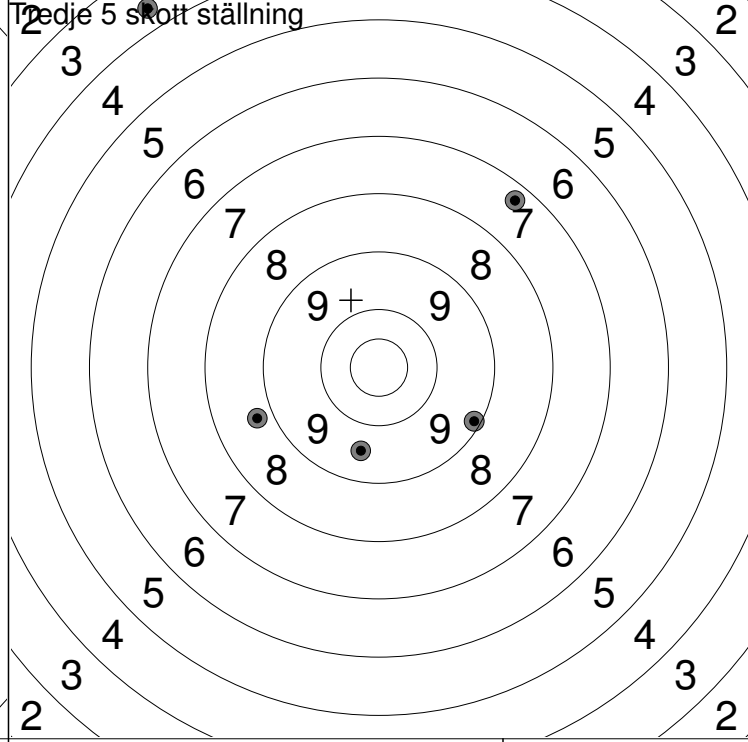

Serie 46
 Total 46

Andra 5 skott ligg

Tredje 5 skott ställning

1: 10.2 ↗
 2: 9.2 →
 3: 9.0 ↓
 4: 10.6x ←
 5: 10.6x ↗

Serie 48
 Total 94

1: 10.6x ↖
 2: 7.9 →
 3: 9.7 →
 4: 8.0 ↓
 5: 9.7 ↓

Serie 43
 Total 137

1:	8.6	↗
2:	7.9	↘
3:	10.7x	↘
4:	10.4	↘
5:	10.0	←

Serie	45
Total	0

1:	8.3	↖
2:	10.1	←
3:	10.3	↗
4:	9.8	↗
5:	9.5	↘

Serie	46
Total	46

1:	9.5	↖
2:	10.5x	↘
3:	9.8	↖
4:	10.5x	↑
5:	10.0	←

Serie	48
Total	94

1:	9.2	↘
2:	7.3	↗
3:	9.6	↘
4:	8.8	←
5:	3.7	↖