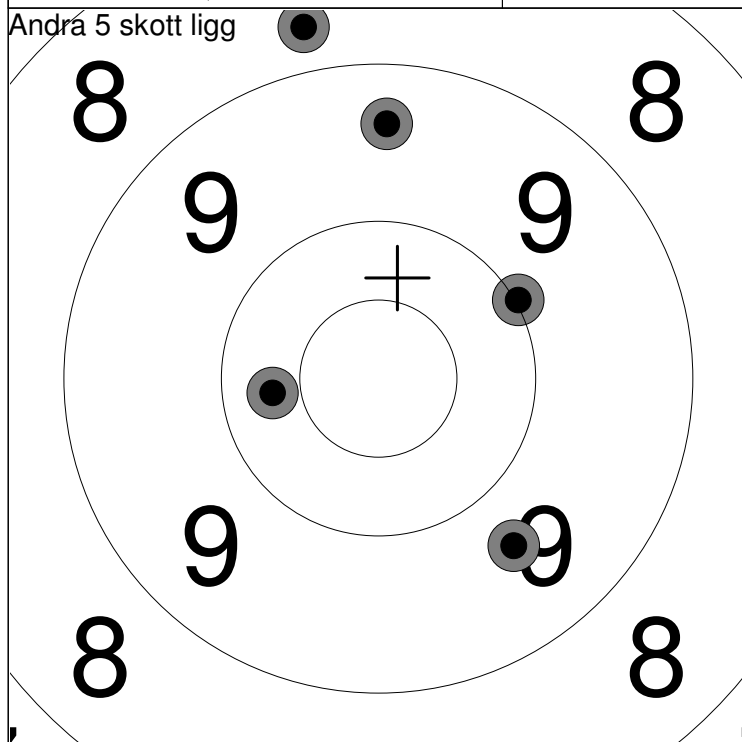

1: 10.2 ↗	Serie 45
2: 8.4 →	
3: 8.9 ↗	
4: 9.8 ↗	
5: 10.0 ↑	
Total 0	

1: 10.3 ↗	Serie 47
2: 9.6 →	
3: 10.0 ↙	
4: 10.2 ↘	
5: 8.9 ↘	
Total 47