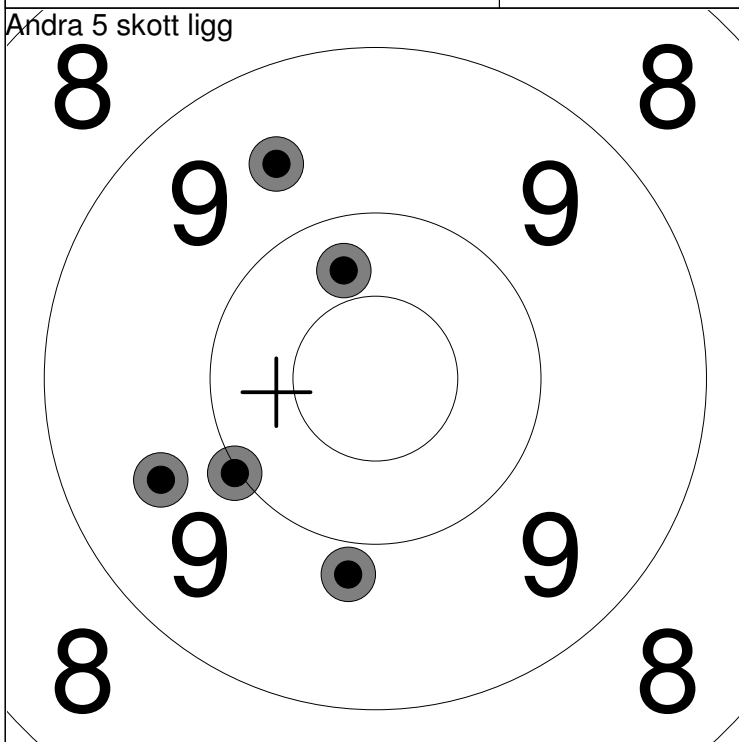

Serie	48
Total	48

Andra 5 skott ligg

Tredje 5 skott ligg

1:	10.0	←
2:	9.6	↑
3:	10.3	↓
4:	10.0	←
5:	10.0	↓

Serie	49
Total	97

1:	8.0	↑
2:	8.8	↑
3:	9.2	↑
4:	9.2	↓
5:	7.8	←

Serie	41
Total	138

1:	7.9	→			
2:	9.6	↓			
3:	8.9	→			
4:	8.7	↗			
5:	9.6	→			

Serie	41				
Total	0				

1:	9.2	↖			
2:	10.0	↓			
3:	10.6x	↑			
4:	9.3	↓			
5:	9.5	↓			

Serie	47				
Total	47				

1:	9.6	↖			
2:	10.3	↖			
3:	9.6	↖			
4:	10.0	↖			
5:	9.8	↓			

Serie	47				
Total	94				

1:	10.9x	↓			
2:	9.7	↗			
3:	9.9	↓			
4:	5.8	↓			
5:	9.4	↙			