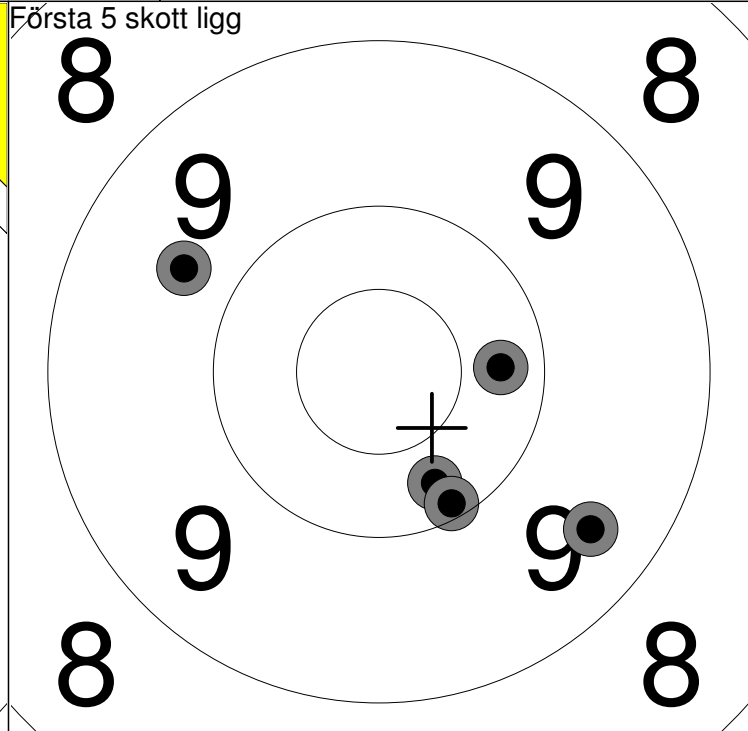

1: 8.7 ↗	Serie	42
2: 9.6 ↗		
3: 9.6 ↘	Total	0
4: 8.6 ↘		
5: 8.6 ↘		

1: 10.3 ↘	Serie	48
2: 9.7 ↗		
3: 10.1 ↘	Total	48
4: 9.4 ↘		
5: 10.3 →