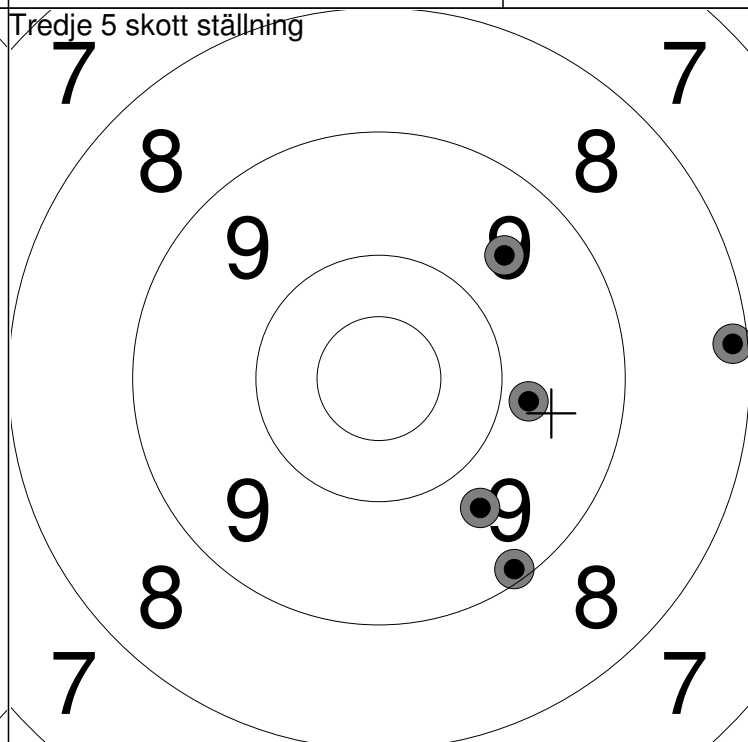

1: 10.5x ↘	Serie	46
2: 9.2 ↙		
3: 10.1 ↘	Total	94
4: 9.8 ↘		
5: 8.6 ↘		

1: 9.1 ↘	Serie	44
2: 9.7 ↘		
3: 9.8 →	Total	138
4: 8.1 →		
5: 9.6 ↗