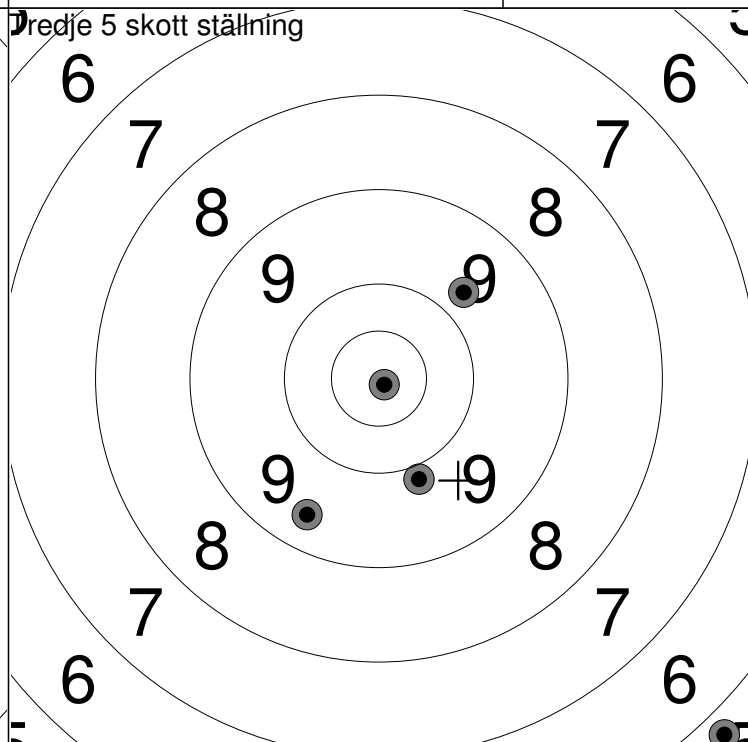

Serie	48
Total	48

Andra 5 skott ligg

Tredje 5 skott ligg

1:	10.0	←
2:	9.6	↑
3:	10.3	↓
4:	10.0	←
5:	10.0	↓

Serie	49
Total	97

1:	8.0	↑
2:	8.8	↑
3:	9.2	↑
4:	9.2	↓
5:	7.8	←

Serie	41
Total	138

1:	7.9	→			
2:	9.6	↓			
3:	8.9	→			
4:	8.7	↗			
5:	9.6	→			

Serie	41				
Total	0				

1:	9.2	↖			
2:	10.0	↓			
3:	10.6x	↑			
4:	9.3	↓			
5:	9.5	↓			

Serie	47				
Total	47				

1:	9.6	↖			
2:	10.3	↖			
3:	9.6	↖			
4:	10.0	↖			
5:	9.8	↓			

Serie	47				
Total	94				

1:	10.9x	↓			
2:	9.7	↗			
3:	9.9	↓			
4:	5.8	↓			
5:	9.4	↙			