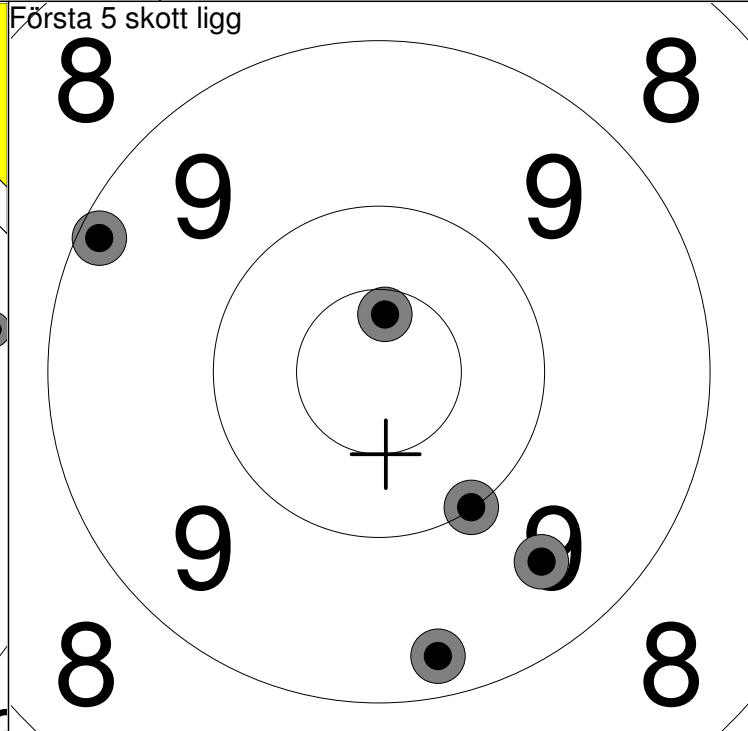

Serie	48
Total	48

Andra 5 skott ligg

Tredje 5 skott ligg

1:	10.0	←
2:	9.6	↑
3:	10.3	↓
4:	10.0	←
5:	10.0	↓

Serie	49
Total	97

1:	8.0	↑
2:	8.8	↑
3:	9.2	↑
4:	9.2	↓
5:	7.8	←

Serie	41
Total	138

1:	7.9	→			
2:	9.6	↓			
3:	8.9	→			
4:	8.7	↗			
5:	9.6	→			