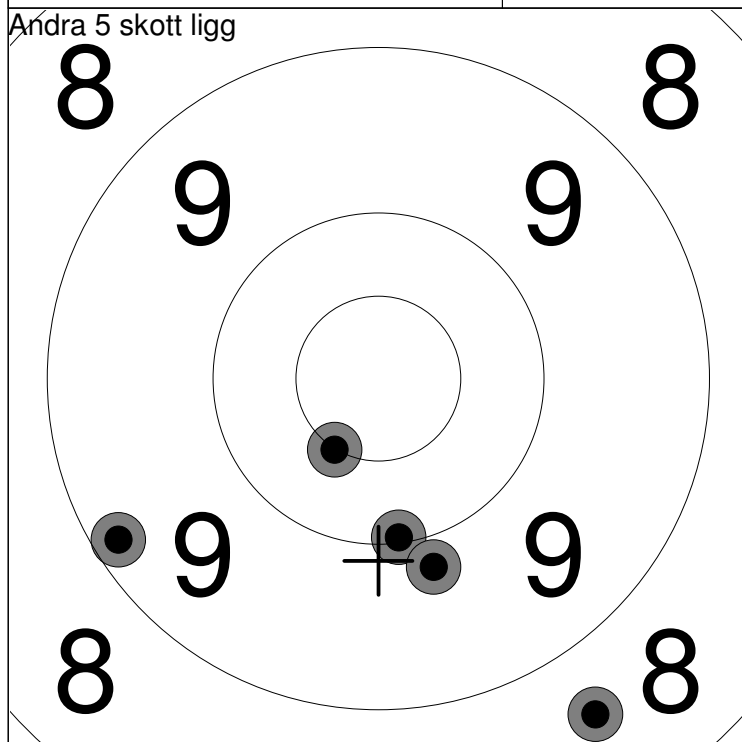

1: 10.5x ↘	Serie	46
2: 9.2 ↙		
3: 10.1 ↘	Total	94
4: 9.8 ↘		
5: 8.6 ↘		

1: 9.1 ↘	Serie	44
2: 9.7 ↘		
3: 9.8 →	Total	138
4: 8.1 →		
5: 9.6 ↗