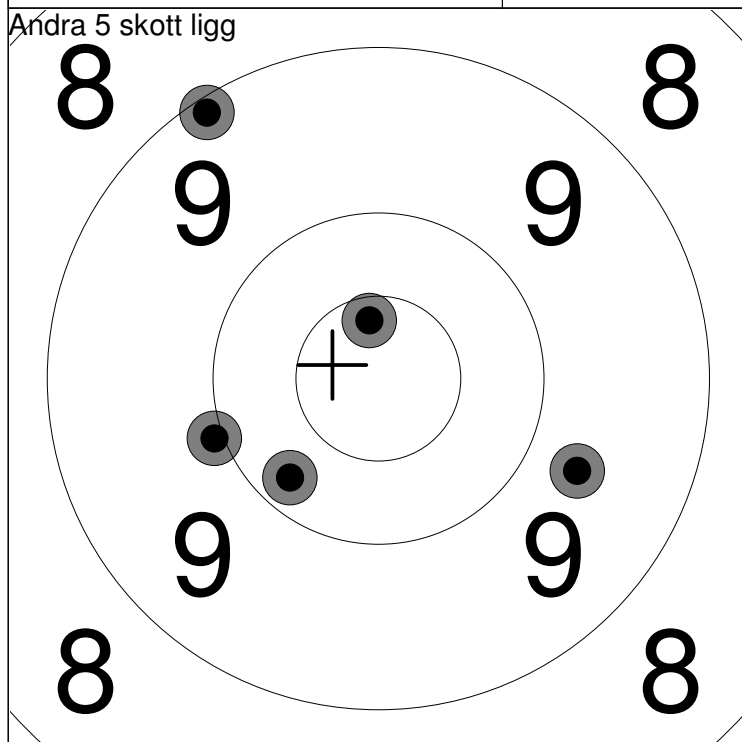

1: 10.2 ↙	Serie	48
2: 10.6x ↑		
3: 9.1 ↗		
4: 10.0 ←		
5: 9.7 ↘		
Total		94

1: 9.4 ↗	Serie	41
2: 8.8 ↗		
3: 10.4 →		
4: 7.9 ←		
5: 7.0 ←		
Total		135