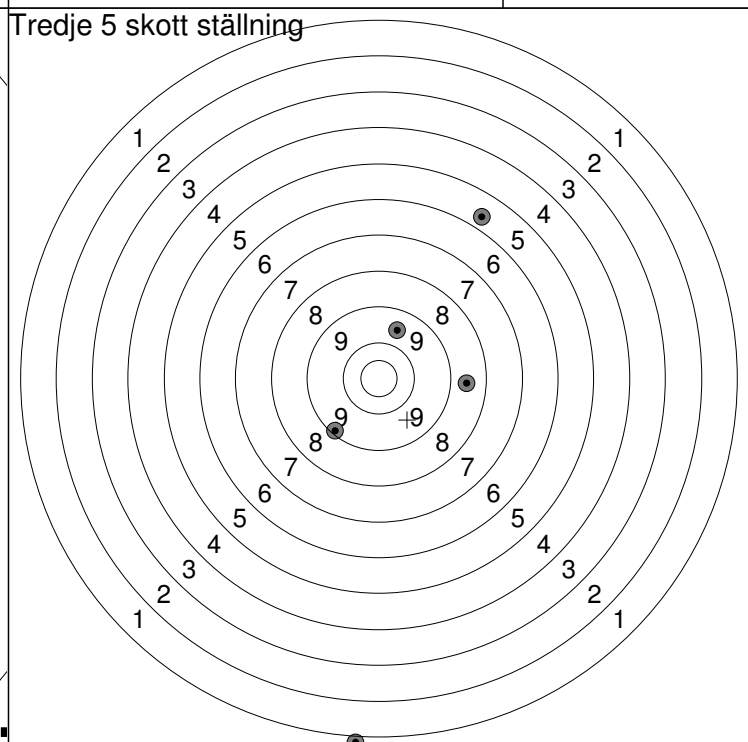

1: 10.2 ↗	Serie 45
2: 8.4 →	
3: 8.9 ↗	
4: 9.8 ↗	
5: 10.0 ↑	
Total 0	

1: 10.3 ↗	Serie 47
2: 9.6 →	
3: 10.0 ↙	
4: 10.2 ↘	
5: 8.9 ↘	
Total 47