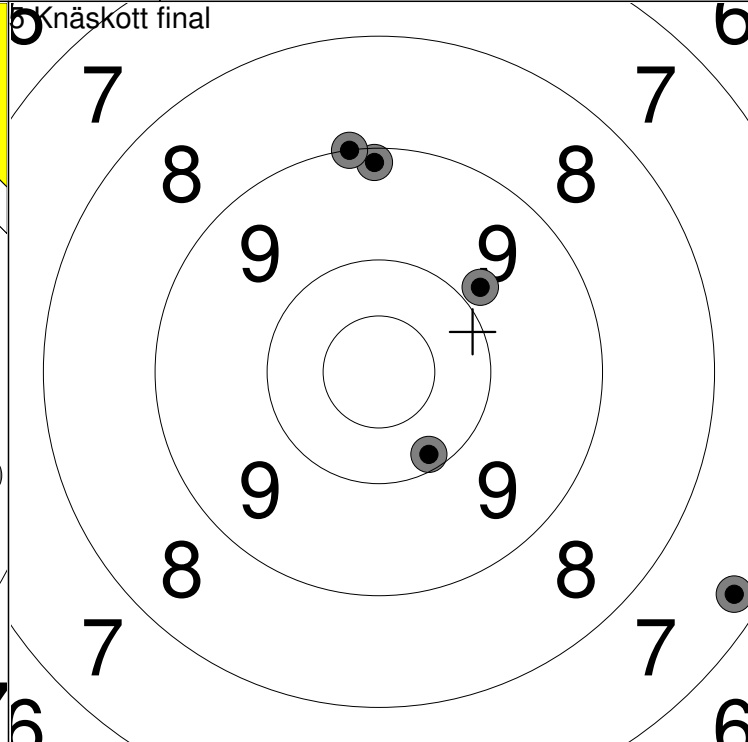

1: 8.5	→
2: 9.8	→
3: 7.8	↙

Serie	24
Total	226

1: 7.3	↘
2: 9.2	↑
3: 10.2	↘
4: 9.0	↑
5: 9.8	↗

Serie	44
Total	270