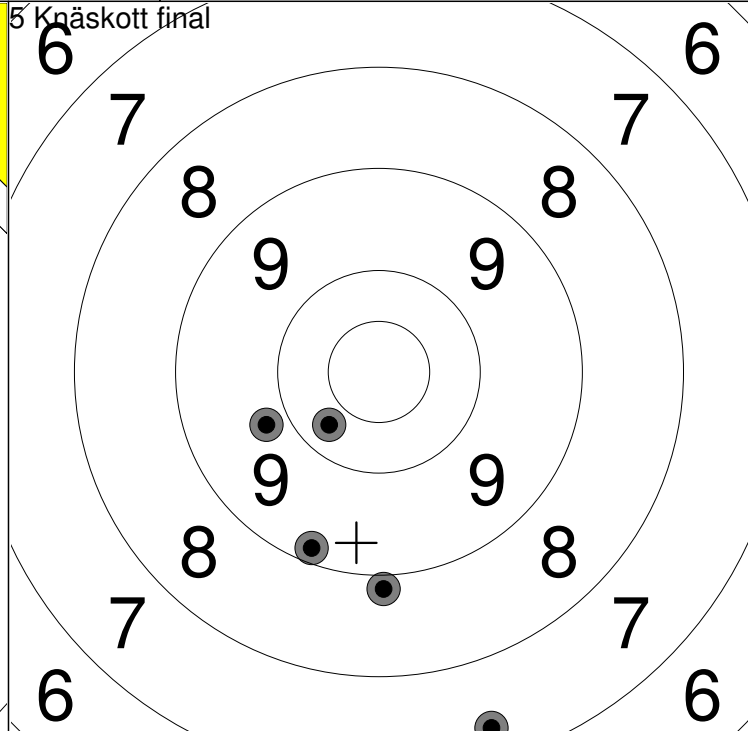

1: 10.2 ←	Serie	19
2: 9.8 →		
Total		219

1: 9.2 ↓	Serie	43
2: 10.3 ↙		
3: 9.8 ←		
4: 7.4 ↓		
5: 8.9 ↓		
Total		262