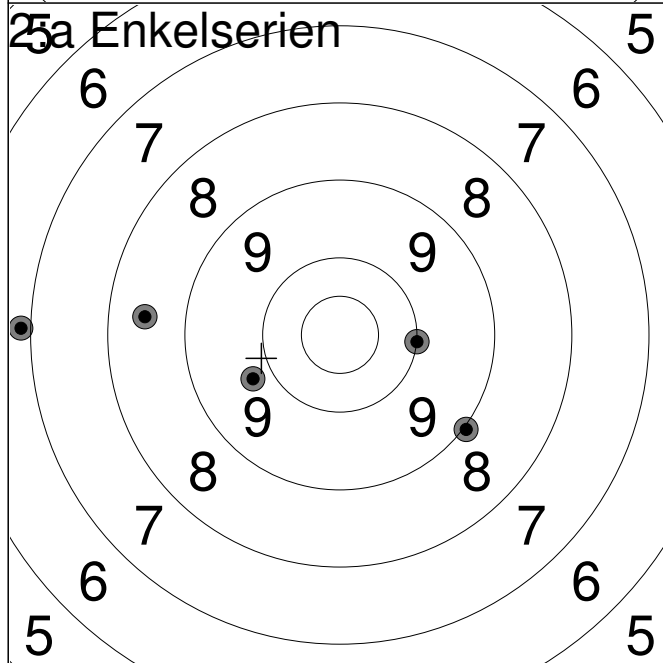

Skjutlag	Tavla	Hans Karlsson	
5	1		
300m	Skyllberg Skf		Veteran
22.08.2015	Enkelserien SM		Kristinehamn skf
Provsnitt 		1: 8.9 ↙ 2: 10.3 ↓ 3: 10.5x ↙	
		Serie	28.0
		Total	143.0
1:a Enkelserien 		1: 9.0 ↗ 2: 8.6 ↗ 3: 9.9 ↗ 4: 10.2 ↗ 5: 9.8 ↗	
		Serie	45.0
		Total	188.0
2:a Enkelserien 		1: 9.9 ↘ 2: 9.6 ↘ 3: 10.4 ↑ 4: 9.3 ↑ 5: 9.9 ↙	
		Serie	46.0
		Total	234.0

	1:	10.1	↗
	2:	9.5	←
	3:	9.4	↘
Serie		28.0	
Total		137.0	

	1:	9.1	↑
	2:	10.1	↖
	3:	9.5	↑
	4:	10.3	←
	5:	8.6	↗
Serie		46.0	
Total		183.0	

	1:	10.0	→
	2:	9.0	↘
	3:	9.8	↖
	4:	8.5	←
	5:	6.9	←
Serie		42.0	
Total		225.0	

	1:	9.2	↗
	2:	9.3	↓
	3:	10.5x	↗

Serie	28.0
Total	131.0

	1:	8.8	↗
	2:	8.6	↓
	3:	9.2	↗
	4:	9.8	↗
	5:	10.7x	↖

Serie	44.0
Total	175.0

	1:	10.5x	↗
	2:	8.9	↖
	3:	7.3	↓
	4:	9.9	↓
	5:	8.6	↖

Serie	42.0
Total	217.0

	1:	10.2	←
	2:	10.0	↙
	3:	10.3	↓
Serie			30.0
Total			142.0