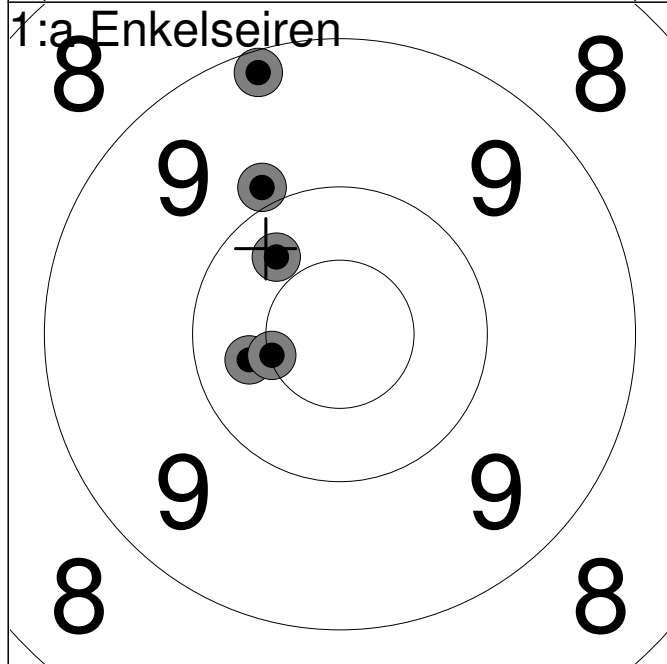

	1:	8.9		↑
	2:	10.1		↑
	3:	9.4		↑
	4:	10.1		↗
	5:	10.7x		↘
Serie				47.0
Total				189.0

	1:	9.1		↗
	2:	10.2		↗
	3:	9.6		↘
	4:	9.9		↗
	5:	9.7		↗
Serie				46.0
Total				235.0

Skjutlag	Tavla	Lennart Pree		
5	16	Stockholm Amatör Förening		Veteran
300m	Enkelserien SM		Kristinehamn skf	
22.08.2015				
Provsnitt 		1: 10.5x	←	
		2: 10.9x	↗	
		3: 10.8x	↘	
		Serie 30.0		
		Total 141.0		
1:a Enkelserien 		1: 9.5	↑	
		2: 10.5x	→	
		3: 9.4	←	
		4: 9.9	↗	
		5: 9.0	↘	
		Serie 46.0		
		Total 187.0		
2:a Enkelserien 		1: 8.9	↘	
		2: 10.3	↗	
		3: 10.7x	↘	
		4: 10.1	←	
		5: 10.8x	↘	
		Serie 48.0		
		Total 235.0		

1:	10.2	→
2:	8.8	↗
3:	10.1	↘
Serie		28.0
Total		141.0

1:	9.9	↗
2:	10.3	↗
3:	9.2	↗
4:	10.4	←
5:	10.5x	←
Serie		48.0
Total		189.0

1:	10.3	↑
2:	9.9	↗
3:	10.3	↓
4:	10.5x	→
5:	9.0	↙
Serie		48.0
Total		237.0

	1:	6.1		↙
	2:	6.3		←
	3:	7.9		↙
Serie				19.0
Total				65.0