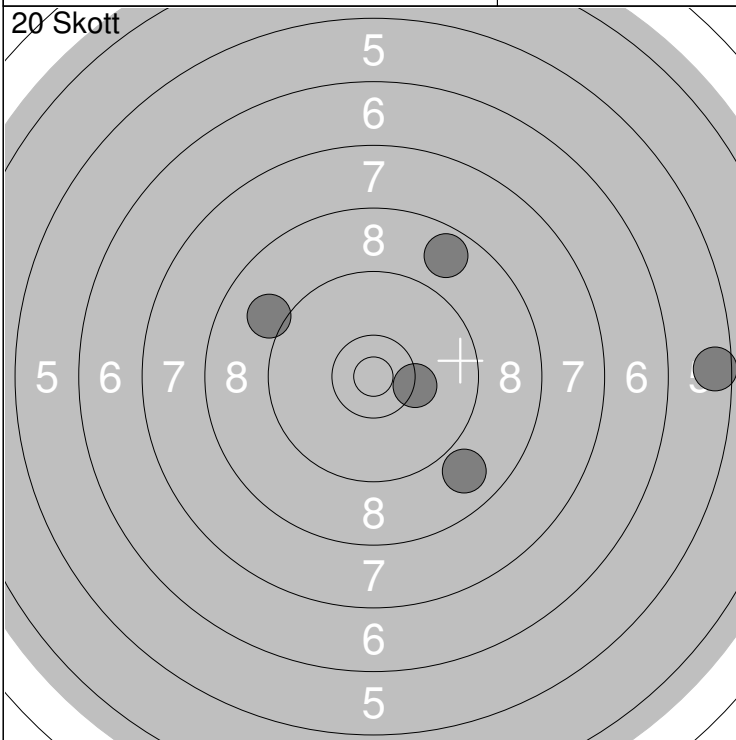

JSM

11.09.2016

JSM STÄLLNING

Kristinehamn Skf

20 Skott

20 Skott

1: 10.5x ↗  
 2: 9.0 ↘  
 3: 10.0 →  
 4: 9.5 ↘  
 5: 10.0 ↘

Serie 48

Total 48

6: 10.4x ↗  
 7: 10.5x ↘  
 8: 10.3x →  
 9: 9.4 ↗  
 10: 9.4 ↘

Serie 48

Total 96

20 Skott

20 Skott

11: 8.7 ↗  
 12: 9.0 ↗  
 13: 5.6 →  
 14: 8.9 ↘  
 15: 10.3 →

Serie 40