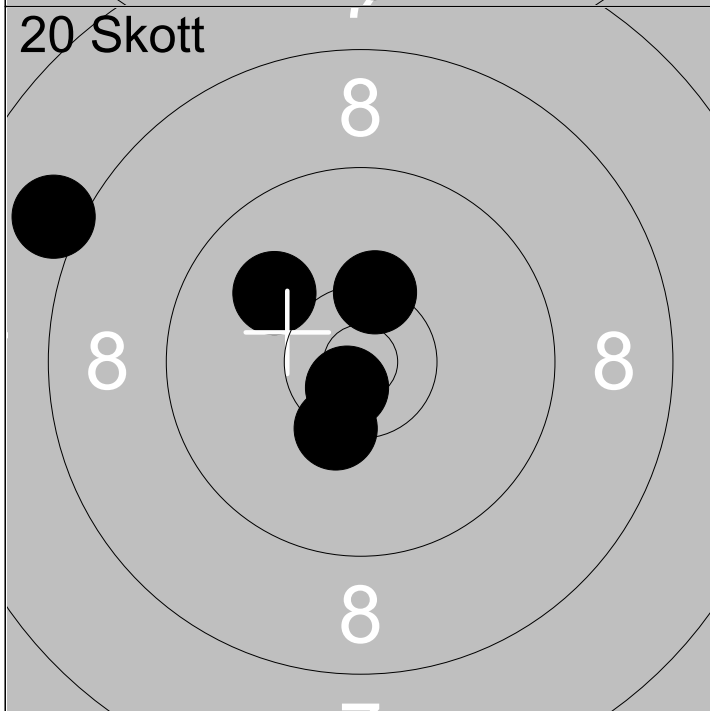

Total	<b>94</b>
-------	-----------

20 Skott

11:	8.3	↓
12:	9.7	↓
13:	9.5	↓
14:	10.1	↗
15:	8.4	↘

Serie 44

Total 138

20 Skott

16:	10.0	↖
17:	10.3x	↓
18:	10.3x	↑
19:	8.1	↖
20:	10.7x	↓

Serie 48