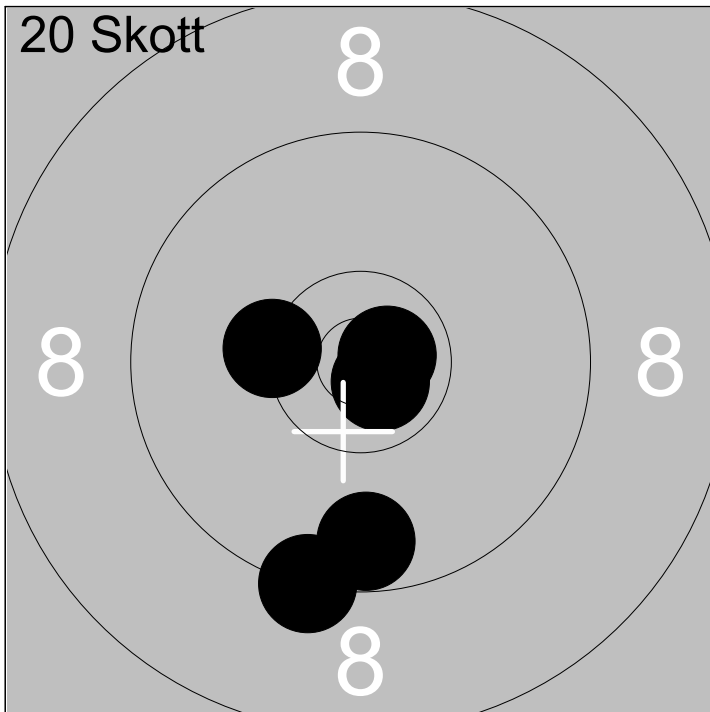

Total	0
-------	----------

1:	9.8	↗
2:	8.8	↗
3:	10.6x	↘
4:	10.1	↘
5:	10.4x	↘

Serie	47
-------	-----------

Total	47
-------	-----------

6:	10.3x	↘
7:	10.7x	↘
8:	8.9	↘
9:	10.2	↖
10:	10.2	➔

Serie	48
-------	-----------

Total	95
-------	-----------

20 Skott

11:	10.3x	←
12:	10.8x	→
13:	9.7	↓
14:	10.8x	↘
15:	9.3	↓

Serie 48

Total 143

20 Skott

16:	10.2	←
17:	9.5	↘
18:	9.6	←
19:	10.1	↗
20:	10.1	↘

Serie 48