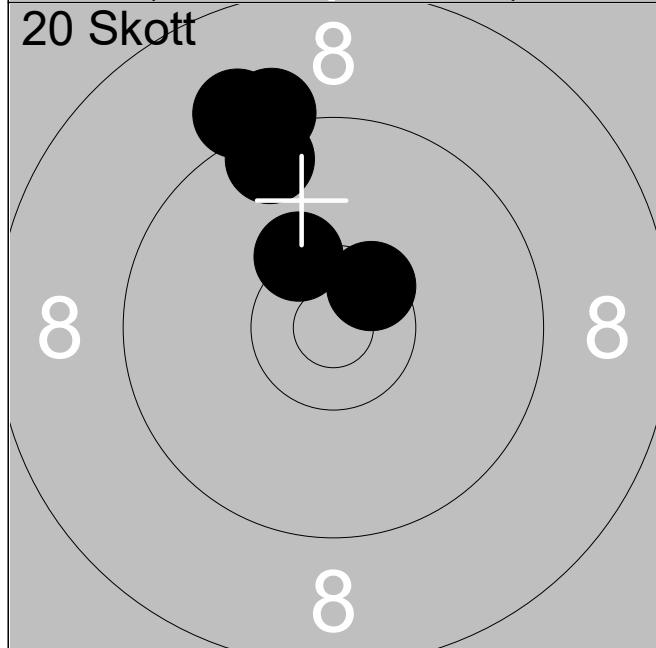

Serie 48

Total 143

20 Skott

16: 10.7x ↗
 17: 9.9 ↓
 18: 9.6 ↘
 19: 10.4x ↗
 20: 10.7x ↓

Serie 48

Total 191

1:	8.2	←
2:	9.1	←
3:	9.9	↗
4:	9.7	↗
5:	9.9	←
6:	10.5x	↘
7:	10.8x	↓
8:	10.2	↑
9:	9.4	↑
10:	10.3x	↑

Serie	93
-------	-----------

Total	0
-------	----------

1:	9.1	↗
2:	10.5x	↗
3:	9.5	↗
4:	9.2	↗
5:	10.3x	↗

Serie	47
-------	-----------

Total	47
-------	-----------

6:	10.2	→
7:	10.5x	↑
8:	9.4	↗
9:	9.5	↗
10:	10.2	←

Serie	48
-------	-----------